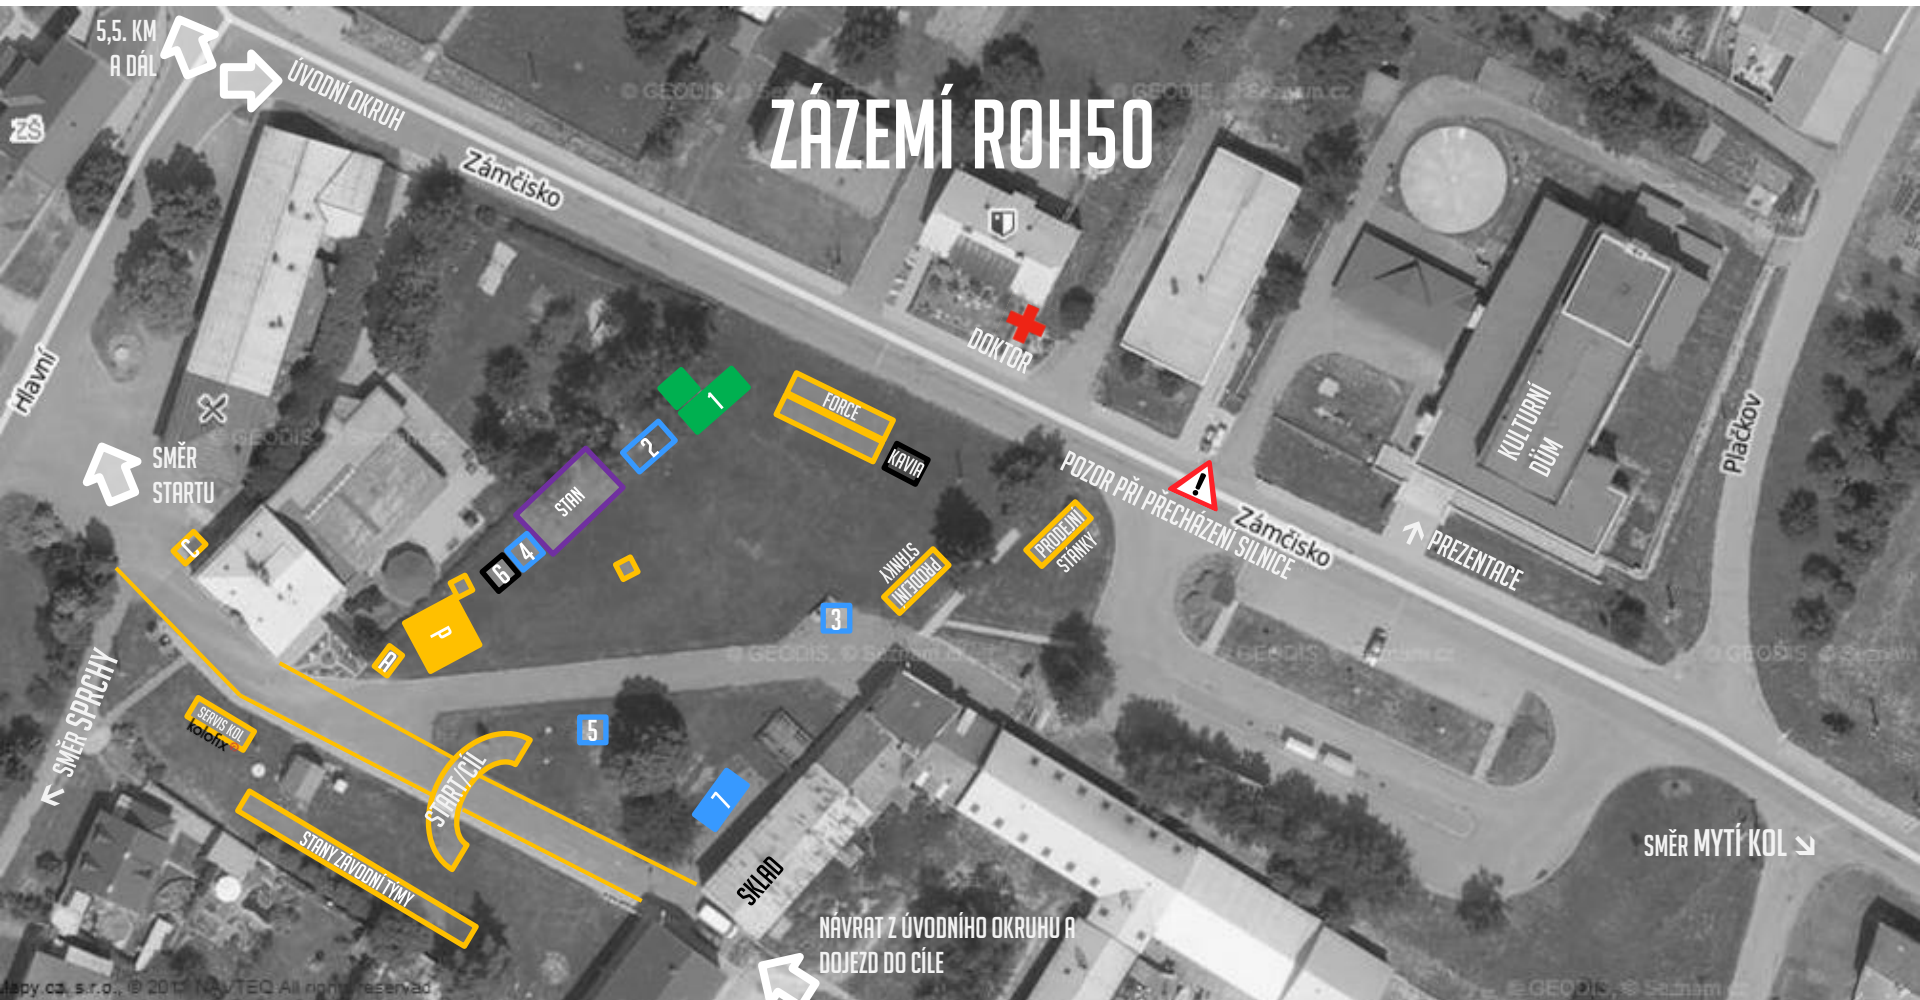

ZÁZEMÍ ROH50

LEGENDA:

- 1... HLAVNÍ JÍDLO PRO ZÁVODNÍKY
- 2... PIVO/LIMO
- 3... PIVO/LIMO
- 4... PIVO/LIMO
- 5... PIVO/LIMO
- 6... RUMBAR
- 7... OBČERSTVENÍ

- P... PODIUM
- A... AGREGÁT
- C... CISTERNA S PITNOU VODOU
- WC... MOBILNÍ TOILETY TOI TOI